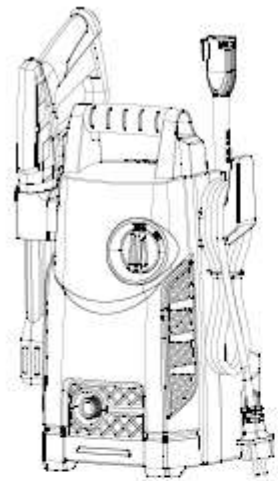

# B

# HCE1500

Hochdruckreiniger  
high pressure cleaner

5907703901  
0218

update:

Skizze	Art.Nr.	Benennung	description
A 1+2	5907702003	Drehschalter Kunststoff	rotary knob
A 3-5	5907703001	Gehäuse vorn	Front housing cpl.
A 8	5901304118	Kondensator	CAPACITOR
A 9	5907703006	Schalterbetätigungswelle	KNOB AXIS
A 10	5907702007	Ein- / Ausschalter	ON/OFF SWITCH
A 19	5907703002	Pistolenhalterung	GUN HOLDER
A 22	5907703003	Griff oben	SHORT HANDLE
A 24	5907702015	Sprühpistole	GUN HANDLE
A 25	5907703004	Hochdruckschlauch	HIGH PRESSURE HOSE
A 27	5907702013	Spritzdüse	TURBO NOZZLE
A 28	5907702012	Einstellbare Spritzdüse	SPRAY NOZZLE
A 29	5907702014	Sprühlanze	LANCE
A 33	5907702020	Netzkabel mit Stecker	POWER CORD
A 34	5907703005	Zubehörhalter	ACCESSORIES HOLDER
A 36	5907702002	Kabelhalter	CABLE HOLDER
A o.Abb.	5907702701	Terassenbürste	patio brush
A o.Abb.	5907701004	Schlauchanschluss	water hose connector