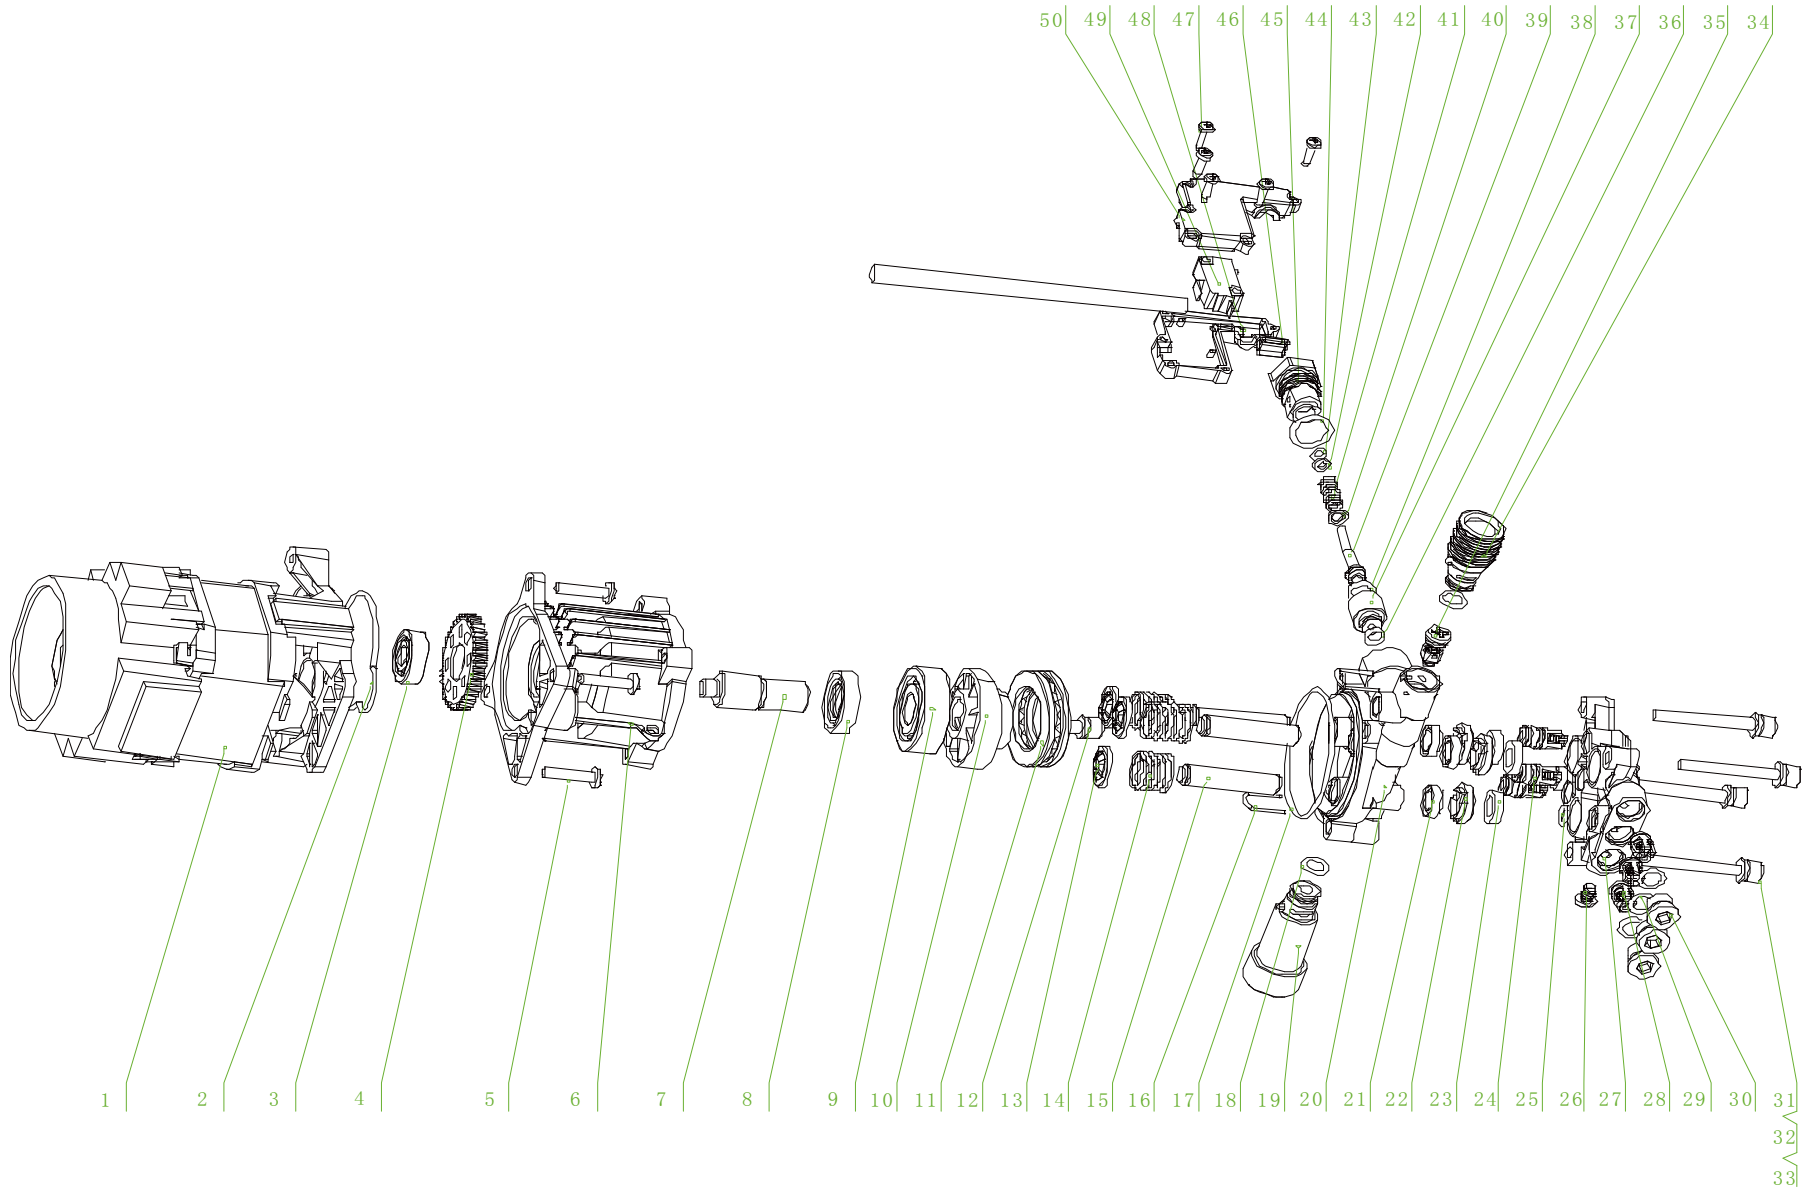

# B

## Ersatzteile / Spare parts

# HCE1500

Hochdruckreiniger  
high pressure cleaner

5907703901  
0218

update:

Skizze	Art.Nr.	Benennung	description
A 1+2	5907702003	Drehschalter Kunststoff	rotary knob
A 3-5	5907703001	Gehäuse vorn	Front housing cpl.
A 8	5901304118	Kondensator	CAPACITOR
A 9	5907703006	Schalterbetätigungswelle	KNOB AXIS
A 10	5907702007	Ein- / Ausschalter	ON/OFF SWITCH
A 19	5907703002	Pistolenhalterung	GUN HOLDER
A 22	5907703003	Griff oben	SHORT HANDLE
A 24	5907702015	Sprühpistole	GUN HANDLE
A 25	5907703004	Hochdruckschlauch	HIGH PRESSURE HOSE
A 27	5907702013	Spritzdüse	TURBO NOZZLE
A 28	5907702012	Einstellbare Spritzdüse	SPRAY NOZZLE
A 29	5907702014	Sprühlanze	LANCE
A 33	5907702020	Netzkabel mit Stecker	POWER CORD
A 34	5907703005	Zubehörhalter	ACCESSORIES HOLDER
A 36	5907702002	Kabelhalter	CABLE HOLDER
A o.Abb.	5907702701	Terassenbürste	patio brush
A o.Abb.	5907701004	Schlauchanschluss	water hose connector