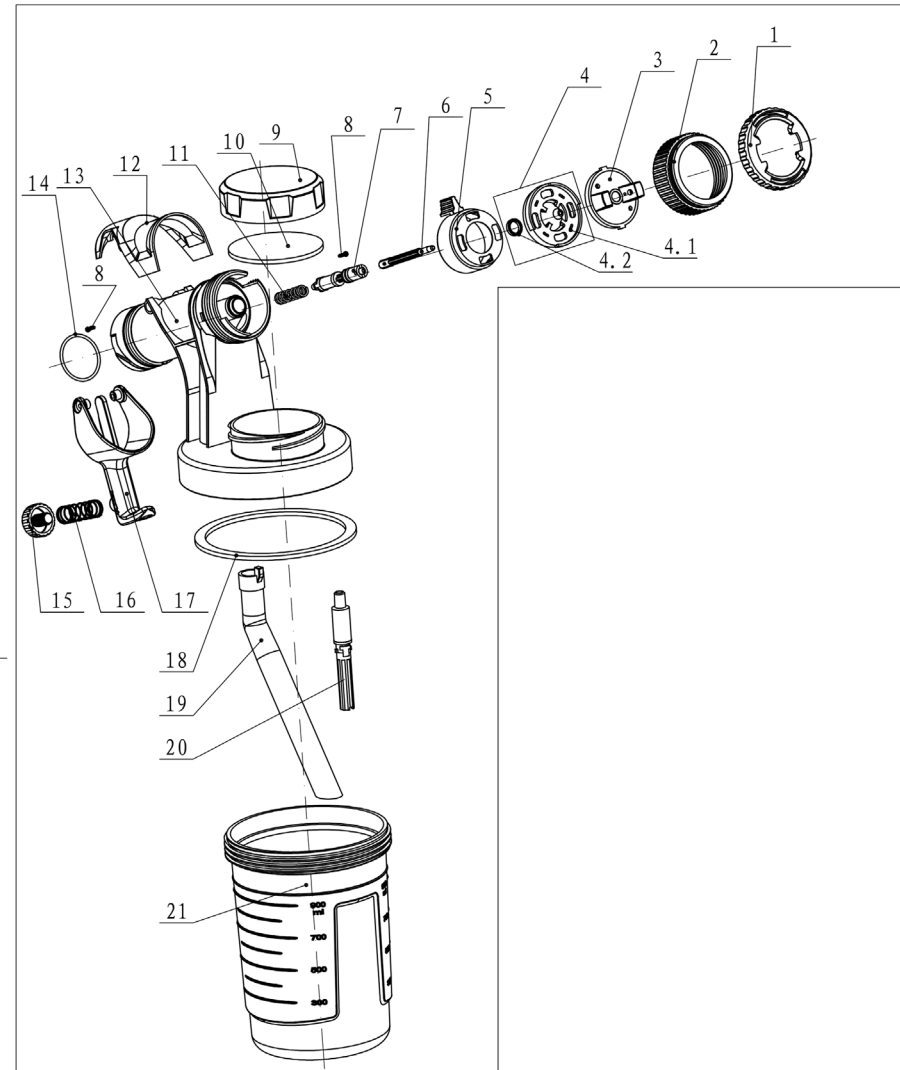

8891862

	description	popis	qty/ks	order No. / obj. číslo dílu	set order No. / obj. číslo sady
1	Adjusting nut	Seřizovací matice	1		
2	Air cap nut	Vzduchová převlečná matice	1		
3	Air cap	Vzduchový uzávěr	1		
4	Spray nozzle 2.5mm	Rozprašovací tryska	1		
5	Spray width adjustment knob	Knoflík pro nastavení šířky postřiku	1		
6	Valve needle	Jehla ventilu	1		
7	Valve lever	Páka ventilu	1		
8	Screw	Šroub	2		
9	Cup lid	Víko poháru	1		
10	Seal liner	Těsnící vložka	1		
11	Spring	Pružina	1		
12	Cover	Kryt	1		
13	Gun housing	Kryt pistole	1		
14	O-Ring	O-Kroužek	1		
15	Regulator	Regulátor	1		
16	Regulator spring	Pružina regulátoru	1		
17	Trigger	Spoušť	1		
18	Seal liner	Těsnící vložka	1		
19	Suction tube	Sací trubice	1		
20	Check valve assembly	Sestava zpětného ventilu	1		
21	Cup	Nádobka	1		
22	Housing Assembly	Sestava pouzdra	1		
23	Lead wire seal ring	Těsnící kroužek	1		
24	Motor support	Pouzdro	1		
25	Motor cushion	Tlumič	1		
26	Motor	Motor	1		
27	Air filter	Filter vzduchu	1		
28	Air inlet cover	Kryt přívodu vzduchu	1		
29	Screw	Šroub	9		
30	Cord clamp	Svorka	1		
31	Pin	Čep	1		
32	Battery interface housing	Kryt propojení s baterií	1		
33	Push rod spring	Pružina tlačné tyče	1		
34	Push rod	Tlačná tyč	1		
35	Lead wire	Drát	3		
36	Switch	Spínač	1		
37	Battery interface	Deska s kontakty	1		

	description	popis	qty/ks	order No. / obj. číslo dílu	set order No. / obj. číslo sady
	Standard Accessories				
F1	Cleaning needle	Čisticí jehla	1		
F2	Spray nozzle 2.0mm	Rozprašovací tryska	1		
F3	Spanner	Klíč	1		
F4	Viscosity cup	Měrka viskozity	1		
F5	Cleaning brush	Čisticí kartáč	1		
	Optional Accessories				
F6	Battery pack	Baterie	1		
F7	Battery charger	Nabíječka	1		