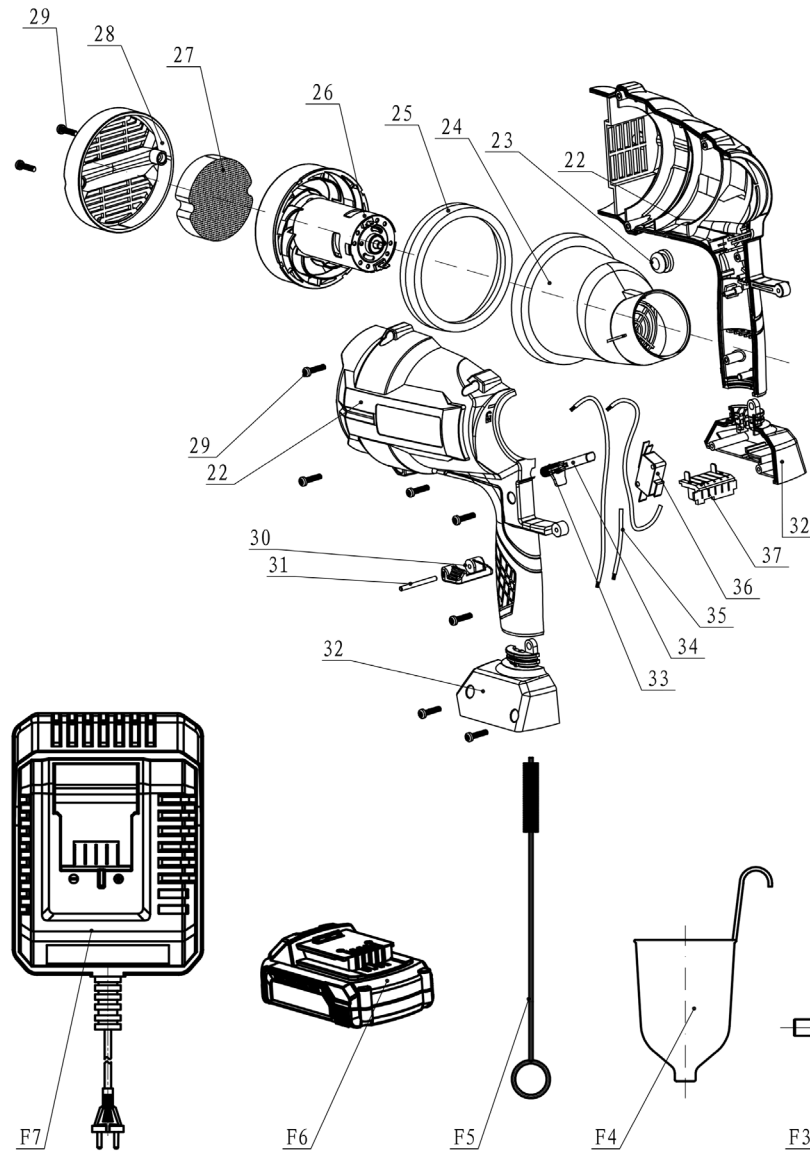

8891862

	description	popis	qty/ks	order No. / obj. číslo dílu	set order No. / obj. číslo sady
1	Adjusting nut	Seřizovací matice	1		
2	Air cap nut	Vzduchová převlečná matice	1		
3	Air cap	Vzduchový uzávěr	1		
4	Spray nozzle 2.5mm	Rozprašovací tryska	1		
5	Spray width adjustment knob	Knoflík pro nastavení šířky postřiku	1		
6	Valve needle	Jehla ventilu	1		
7	Valve lever	Páka ventilu	1		
8	Screw	Šroub	2		
9	Cup lid	Víko poháru	1		
10	Seal liner	Těsnící vložka	1		
11	Spring	Pružina	1		
12	Cover	Kryt	1		
13	Gun housing	Kryt pistole	1		
14	O-Ring	O-Kroužek	1		
15	Regulator	Regulátor	1		
16	Regulator spring	Pružina regulátoru	1		
17	Trigger	Spoušť	1		
18	Seal liner	Těsnící vložka	1		
19	Suction tube	Sací trubice	1		
20	Check valve assembly	Sestava zpětného ventilu	1		
21	Cup	Nádobka	1		
22	Housing Assembly	Sestava pouzdra	1		
23	Lead wire seal ring	Těsnící kroužek	1		
24	Motor support	Pouzdro	1		
25	Motor cushion	Tlumič	1		
26	Motor	Motor	1		
27	Air filter	Filter vzduchu	1		
28	Air inlet cover	Kryt přívodu vzduchu	1		
29	Screw	Šroub	9		
30	Cord clamp	Svorka	1		
31	Pin	Čep	1		
32	Battery interface housing	Kryt propojení s baterií	1		
33	Push rod spring	Pružina tlačné tyče	1		
34	Push rod	Tlačná tyč	1		
35	Lead wire	Drát	3		
36	Switch	Spínač	1		
37	Battery interface	Deska s kontakty	1		

	description	popis	qty/ks	order No. / obj. číslo dílu	set order No. / obj. číslo sady
	Standard Accessories				
F1	Cleaning needle	Čisticí jehla	1		
F2	Spray nozzle 2.0mm	Rozprašovací tryska	1		
F3	Spanner	Klíč	1		
F4	Viscosity cup	Měrka viskozity	1		
F5	Cleaning brush	Čisticí kartáč	1		
	Optional Accessories				
F6	Battery pack	Baterie	1		
F7	Battery charger	Nabíječka	1		